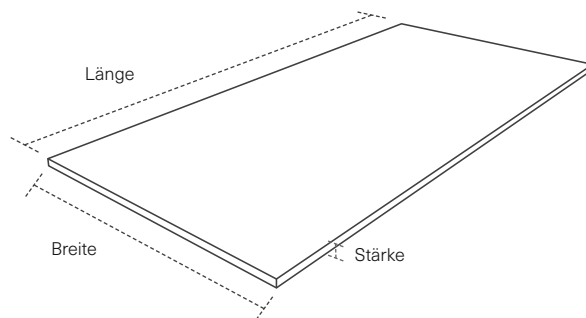

hanit Standardplatte

Material:
hanit Recyclingkunststoff

Oberfläche:
Strukturiert, gemasert

Hinweis:
Platte ist unformatiert

Hinweis:

- Schadstofffrei, nach DIN EN 71-3 (Europäische Norm für die Sicherheit von Spielzeugen)

Technische Daten:

Stärke: 2,5 cm							
Farbe	Länge in cm	Breite in cm	Gewicht in kg	VE Stück	Gewicht VE in kg	Abmessung VE in cm	Best.-Nr.
Grau	205	105	50,0	10	560	240 x 105 x 40	2400013
Braun	205	105	50,0	10	560	240 x 105 x 40	2400031

Stärke: 5 cm							
Farbe	Länge in cm	Breite in cm	Gewicht in kg	VE Stück	Gewicht VE in kg	Abmessung VE in cm	Best.-Nr.
Grau	150	40	27,9	40	1.141	150 x 80 x 115	2400036
Grau	175	40	32,6	40	1.329	175 x 80 x 115	2400004
Grau	200	40	37,2	20	794	240 x 80 x 65	2400008