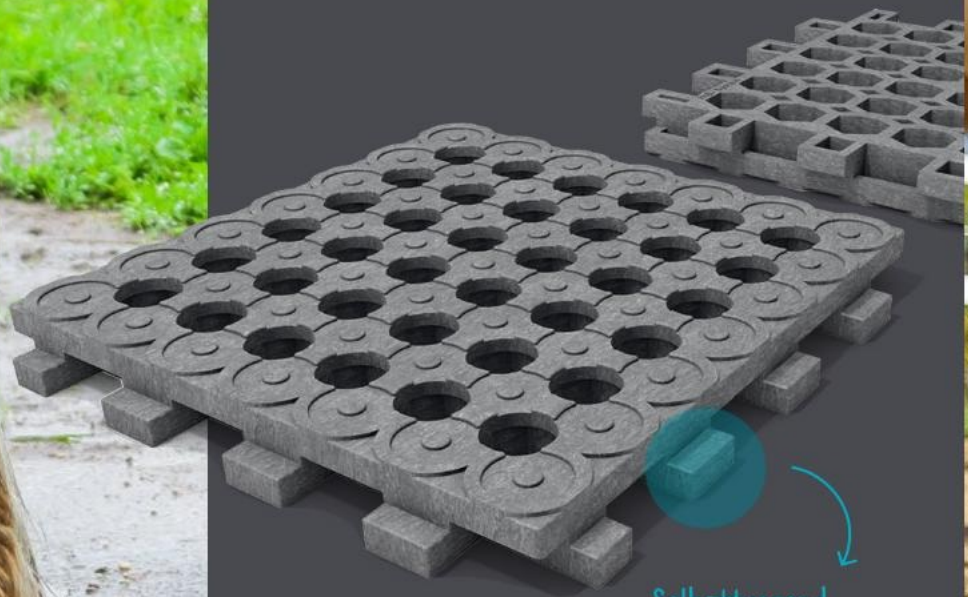

Hochstabiler Schutz vor Matsch – leicht und schnell zu verlegen

Mit unseren INB Paddockplatten aus Hanit lässt sich in null Komma nichts eine hochstabile und wasserdurchlässige Auslaufläche verlegen, die zuverlässig vor Matsch schützt und eine gleichmäßige Druckverteilung gewährleistet. Daher eignen sich die wetterfesten Platten hervorragend zur Befestigung von Rasenflächen oder für die Trockenlegung von viel genutzten Durchgängen und Ausläufen.

Denn die stabile Bodenbefestigung schont die Hufe der Tiere und unterstützt den natürlichen Bewegungsablauf, wodurch Verletzungen und Krankheiten minimiert werden. Durch das geringe Gewicht sowie das integrierte Stecksystem lassen sich INB Paddockplatten einfach und schnell verlegen. So entsteht in kurzer Zeit ein befestigter Untergrund, ohne den Boden zu versiegeln – und das ganz ohne Unterbau. Das Hohlkammersystem fungiert dabei als Luftspeicher, sodass die Platten über eine schwimmende Eigenschaft verfügen und nicht im Boden versinken.

Vorher

Selbsttragend
- kein Unterbau
notwendig!

hanit INB Paddockplatte

für Landwirtschaft und Tierhaltung

- Selbsttragend ohne Unterbau
- Schadstofffrei und splitterfrei
- Hohe Rutschsicherheit
- Säure-/Laugenresistent
- Leicht zu bearbeiten