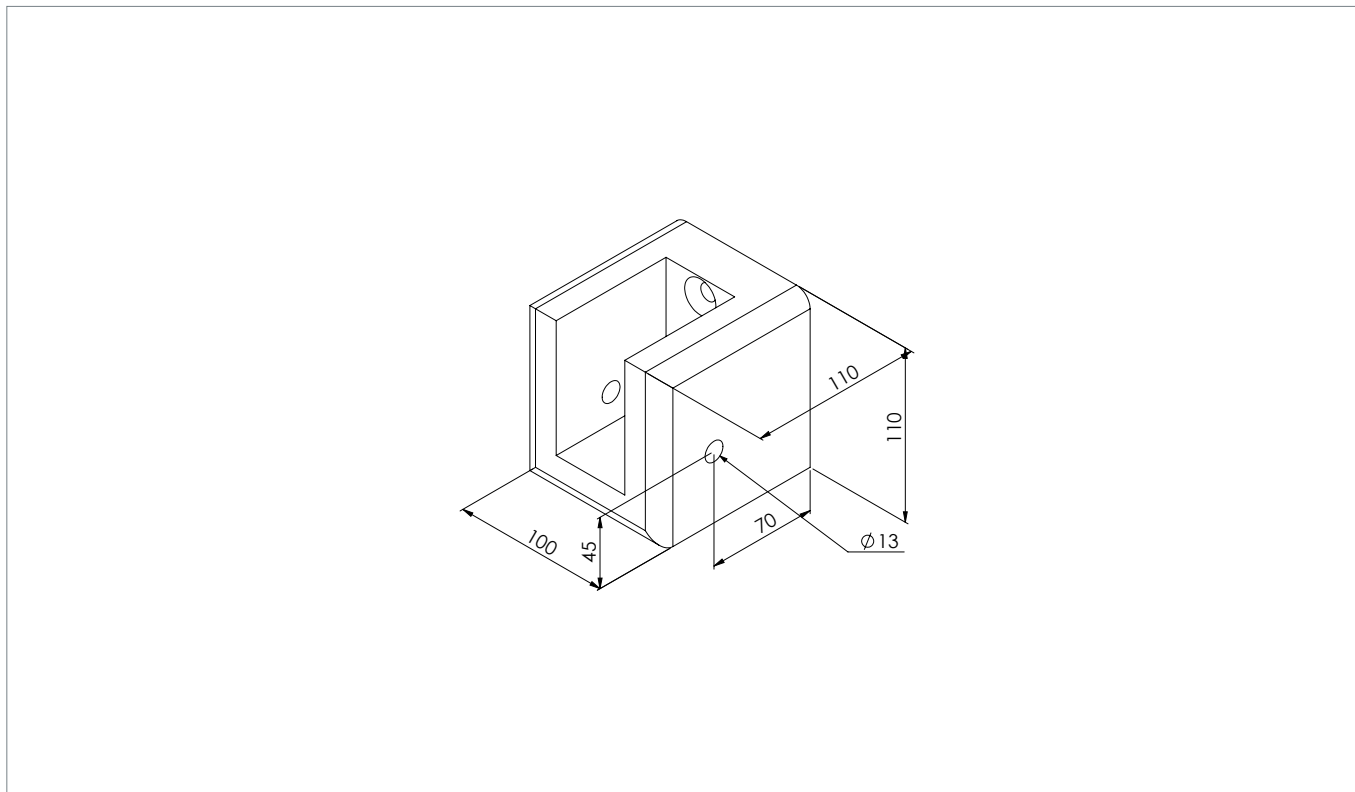

ANSCHLUSSSTÜCK TORPFOSTEN

SYSTEMKOMPONENTEN

Koppeltor (zweiflügelig) mit 3 Querriegeln

Farbe	Länge 1 (cm)	Länge 2 (cm)	Gewicht (ca. kg)	Best.-Nr.
■ Braun	384,0	360,0	187,0	KTB 002

Koppeltür (einflügelig) mit 3 Querriegeln

Farbe	Länge 1 (cm)	Länge 2 (cm)	Gewicht (ca. kg)	Best.-Nr.
■ Braun	115,0	105,0	78,0	KTB 006
■ Braun	190,0	180,0	88,0	KTB 004

Anschlussstück Torpfosten

Farbe	Breite (cm)	Länge (cm)	Gewicht (ca. kg)	Best.-Nr.
■ Braun	10,0	11,0	0,8	KTB 101 111

Torflügel komplett montiert. Lieferung inkl. Torpfosten und Befestigungsmaterial.