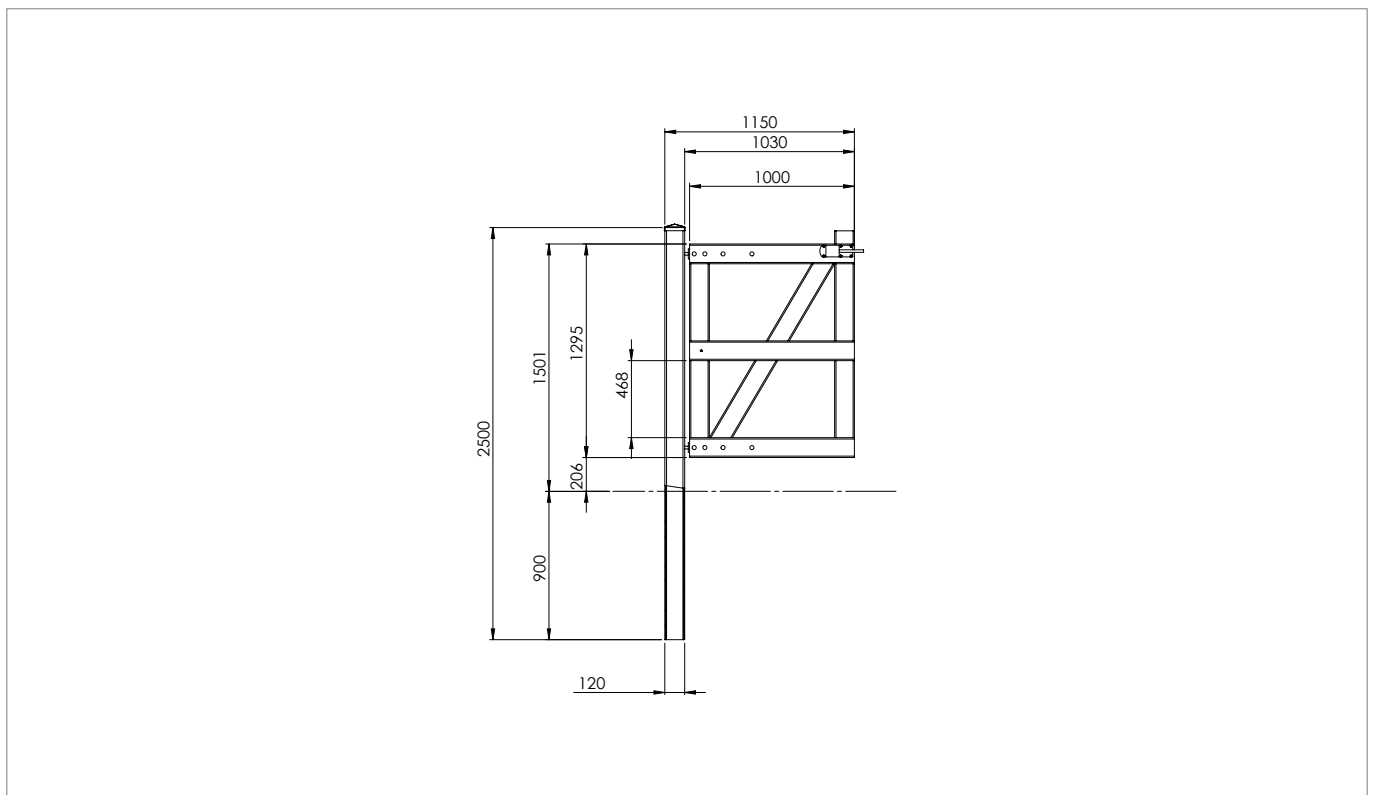

KOPPELTÜRSYSTEM L = 105 CM FÜR 3

QUERRIEGEL