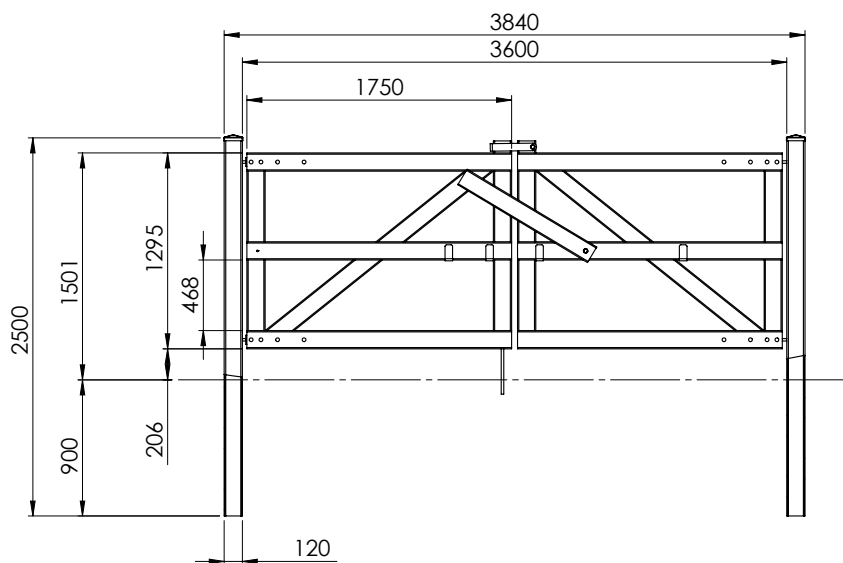

### Details Torpfosten:

12 x 12 x 250 cm

### Zubehör:

Passendes Koppelzaunsystem

 Braun

KOPPELTORSYSTEM L = 360 CM FÜR 3

QUERRIEGEL

**KOPPELTÜRSYSTEM L = 180 CM FÜR 3**

**QUERRIEGEL**

**KOPPELTÜRSYSTEM L = 105 CM FÜR 3**