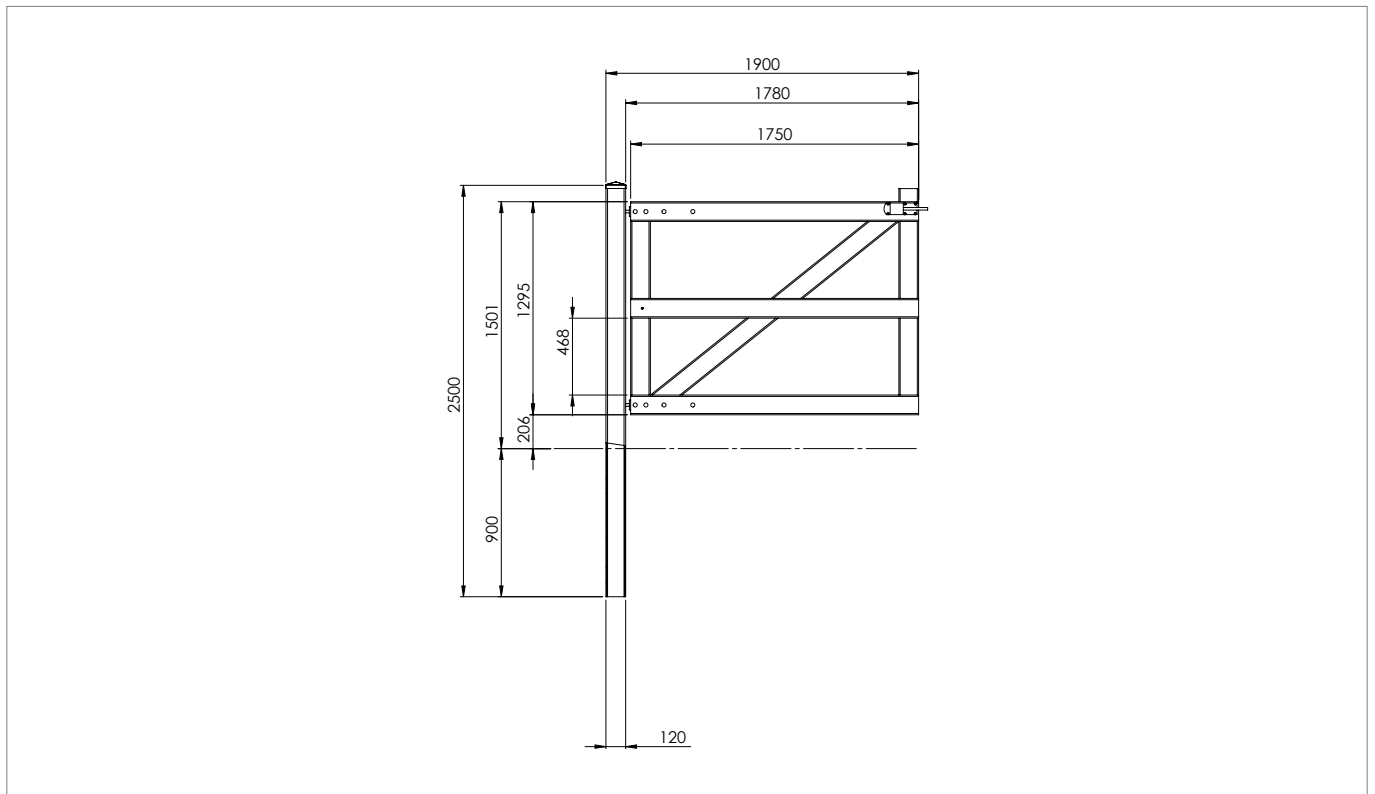

### Details Torpfosten:

12 x 12 x 250 cm

### Details Anschlussstück für Torpfosten:

10 x 11 x 11 cm

Geböhrt, Radius R10

### Zubehör:

Passendes Koppelzaunsystem

 Braun

KOPPELTORSYSTEM L = 360 CM FÜR 3

QUERRIEGEL

**KOPPELTÜRSYSTEM L = 180 CM FÜR 3**

**QUERRIEGEL**

**KOPPELTÜRSYSTEM L = 105 CM FÜR 3**