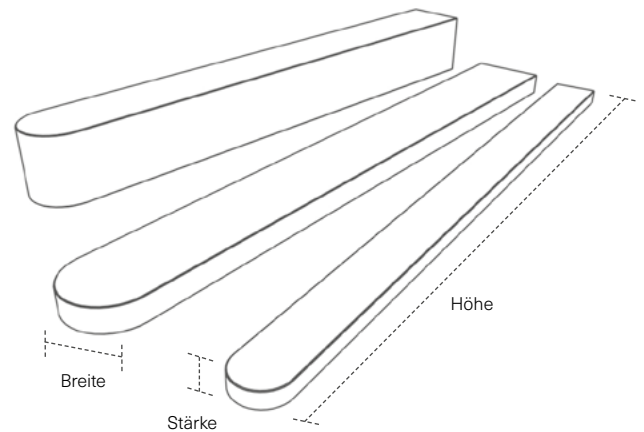

## hanit® Zaunlatten und -pfosten Mit Rundkopf

**Material:**  
hanit® Recyclingkunststoff

**Oberfläche:**  
Strukturiert, gemasert

**Hinweis:**  
Bei Verwendung von hanit® Pfosten  
müssen die Zaunfelder zwischen den  
Pfosten montiert werden.

Technische Daten:

Stärke 2,0 cm x Breite 6,0 cm <span style="float: right;">○ ●</span>						
Farbe	Höhe in cm	Gewicht in kg	VE Stück	Gewicht VE in kg	Abmessung VE in cm	Best.-Nr.
Grau	60,0	0,7	460	347	120 x 80 x 61	3600044
Grau	80,0	0,9	400	385	120 x 80 x 55	3600045
Grau	100,0	1,1	400	465	120 x 100 x 55	3600046
Grau	120,0	1,3	260	363	120 x 80 x 55	3600047
Grau	150,0	1,7	260	467	150 x 80 x 55	3600048
Braun	60,0	0,7	460	347	120 x 80 x 61	3600016
Braun	80,0	0,9	400	385	120 x 80 x 55	3600017
Braun	100,0	1,1	400	465	120 x 100 x 55	3600018
Braun	120,0	1,3	260	363	120 x 80 x 55	3600019
Braun	150,0	1,7	260	467	150 x 80 x 55	3600020

Stärke 3,0 cm x Breite 10,0 cm <span style="float: right;">○ ●</span>						
Farbe	Höhe in cm	Gewicht in kg	VE Stück	Gewicht VE in kg	Abmessung VE in cm	Best.-Nr.
Grau	60,0	1,7	320	569	120 x 80 x 75	3600050
Grau	80,0	2,2	240	553	120 x 80 x 75	3600051
Grau	100,0	2,8	240	697	120 x 100 x 75	3600124
Grau	120,0	3,3	160	553	120 x 80 x 75	3600052
Grau	150,0	4,2	160	697	150 x 80 x 75	3600053
Braun	60,0	1,7	320	569	120 x 80 x 75	3600021
Braun	80,0	2,2	240	553	120 x 80 x 75	3600022
Braun	100,0	2,8	240	697	120 x 100 x 75	3600023
Braun	120,0	3,3	160	553	120 x 80 x 75	3600024
Braun	150,0	4,2	160	697	150 x 80 x 75	3600025