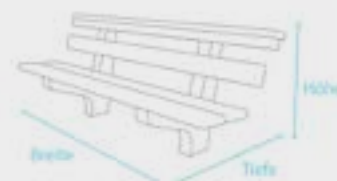

Material:

hanit® Recyclingkunststoff

Oberfläche:

Strukturiert, gemasert

Abmessung (B x T x H):

ca. 200 x 70 x 120 cm

Sitzhöhe:

45 cm und 120 cm (auf der Lehne)

Schnelltrocknend, da keine Wasseraufnahme

Vandalismusresistent

Braun

Grau-Blau-Grün

TECHNISCHE ZEICHNUNG

TECHNISCHE DATEN

Breite: 200 cm

Farbe	Abmessungen B x T x H (ca. cm)	Gewicht (ca. kg)	Best.-Nr.
■ Braun	200 x 70 x 120	105,0	JRA 17 200
■ Grau-Blau-Grün	200 x 70 x 120	105,0	JRB 17 200

Höhe ab der Oberkante des Belags. Bänke und Tische werden als Bausatz geliefert. Montageanleitung und -material liegen bei.

RecPro Recyclingprodukte GmbH & Co.KG

Post: Kanalstraße Nord 180, 26629 Großefehn
Lager: Kanalstraße Nord 247, 26629 Großefehn