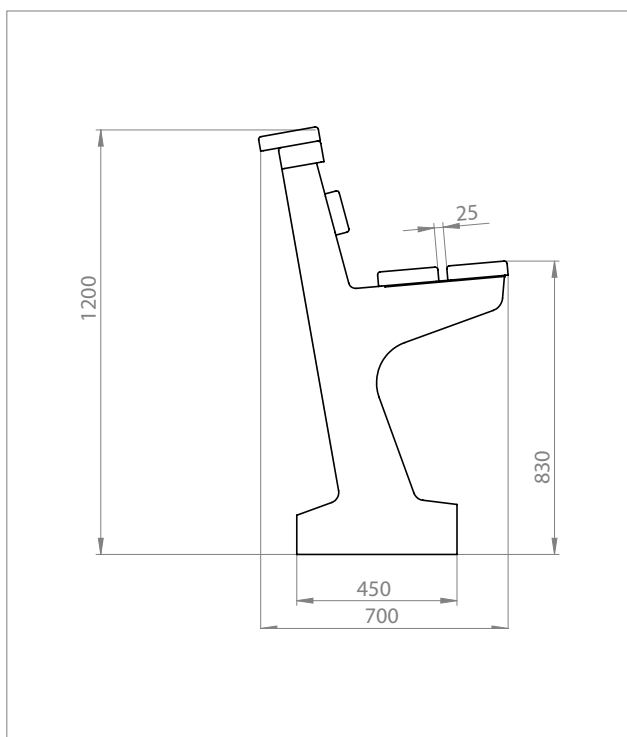

Material:

hanit® Recyclingkunststoff

Oberfläche:

Strukturiert, gemasert

Abmessung (B x T x H):

ca. 200 x 70 x 120 cm

Sitzhöhe:

45 cm und 120 cm (auf der Lehne)

Gewicht:

105 kg

Belattung:

Typ Klassik

3 Sitzbohlen 200 x 17 x 4 cm

1 Rückenbohle 200 x 12 x 4 cm

1 Bankbohle 200 x 12 x 6 cm

Zwei eingefräste Armierungen

Schnelltrocknend, da keine Wasseraufnahme

Vandalismusresistent

Braun

Grau-Blau-Grün

TECHNISCHE ZEICHNUNG

TECHNISCHE DATEN

Breite: 200 cm

Farbe	Abmessungen B x T x H (ca. cm)	Gewicht (ca. kg)	Best.-Nr.
■ Braun	200 x 70 x 120	105,0	JRA 17 200
■ Grau-Blau-Grün	200 x 70 x 120	105,0	JRB 17 200

Höhe ab der Oberkante des Belags. Bänke und Tische werden als Bausatz geliefert. Montageanleitung und -material liegen bei.

RecPro Recyclingprodukte GmbH & Co.KG

Post: Kanalstraße Nord 180, 26629 Großefehn
Lager: Kanalstraße Nord 247, 26629 Großefehn