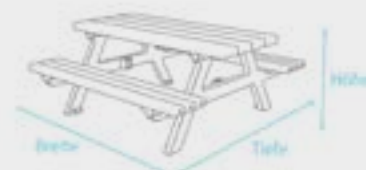

RecPro Recyclingprodukte GmbH & Co.KG

Post: Kanalstraße Nord 180, 26629 Großefehn
Lager: Kanalstraße Nord 247, 26629 Großefehn

Telefon: +49 4943 / 80497-0
Mail: vertrieb@recpro.de