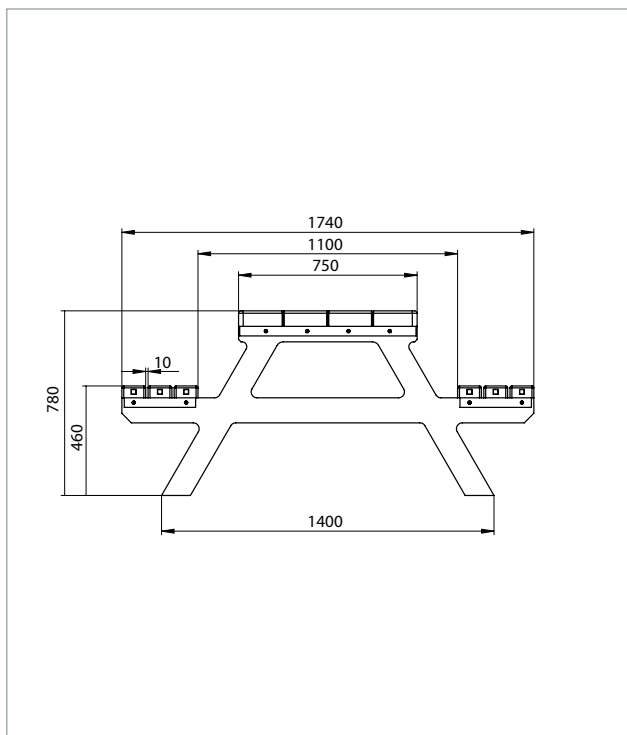

#### Abmessung (B x T x H):

ca. 200 x 174 x 78 cm

#### Belattung:

Typ Premium

6 Bankbohlen 200 x 10 x 4,7 cm

1 Tischplatte 200 x 75 x 6,5 cm

Innenliegende Armierung

#### Zubehör:

Bodenanker Typ 3

 Braun

TECHNISCHE ZEICHNUNG

TECHNISCHE DATEN

Sitzgruppe Isola 2, Breite: 200 cm

Farbe	Abmessungen B x T x H (ca. cm)	Gewicht (ca. kg)	Best.-Nr.
■ Braun	200 x 174 x 78	173,0	FGB 10 200