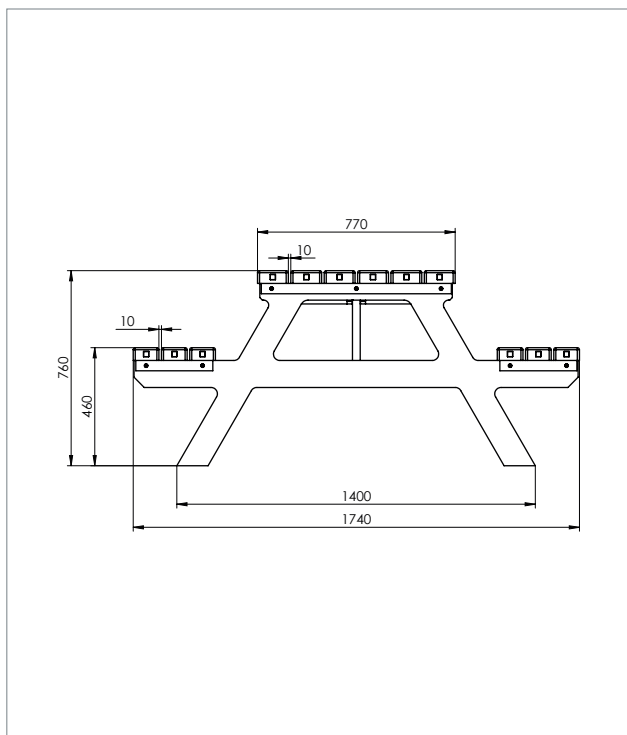

Material:

hanit® Recyclingkunststoff

Oberfläche:

Strukturiert, gemasert

Abmessung (B x T x H):

ca. 200 x 174 x 76 cm

Sitzhöhe:

46 cm

TECHNISCHE DATEN

Sitzgruppe Serengeti 2, Breite: 200 cm

Farbe	Abmessungen B x T x H (ca. cm)	Gewicht (ca. kg)	Best.-Nr.
■ Grau-Grün	200 x 174 x 76	195,0	RBA 10 200
■ Grau-Blau	200 x 174 x 76	195,0	RBB 10 200
■ Grau-Rot	200 x 174 x 76	195,0	RBC 10 200
■ Braun	200 x 174 x 76	195,0	SGB 10 200