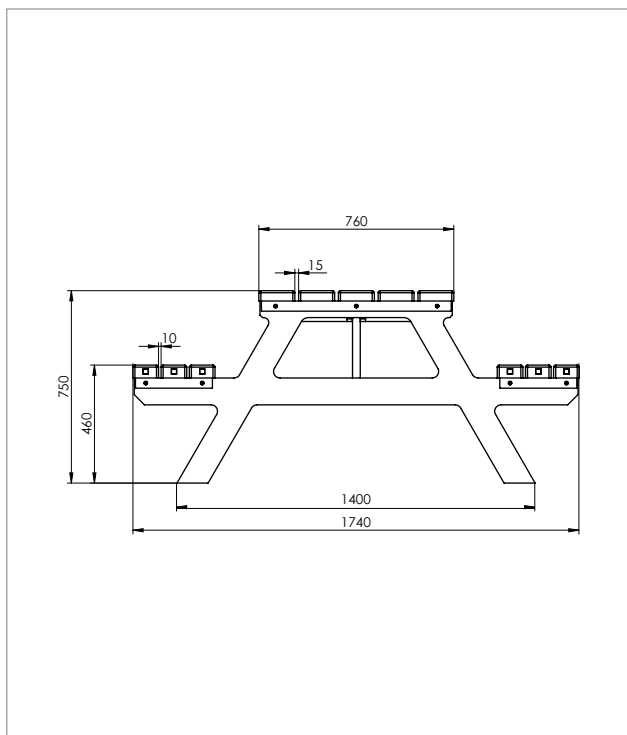

Material:

hanit® Recyclingkunststoff

Oberfläche:

Strukturiert, gemasert

Abmessung (B x T x H):

ca. 240 x 174 x 76 cm

Sitzhöhe:

46 cm

TECHNISCHE DATEN

Sitzgruppe Serengeti 3, Breite: 240 cm

Farbe	Abmessungen B x T x H (ca. cm)	Gewicht (ca. kg)	Best.-Nr.
■ Braun	240 x 174 x 75	195,0	SGC 10 200

Bänke und Tische werden als Bausatz geliefert. Montageanleitung und -material liegen bei.