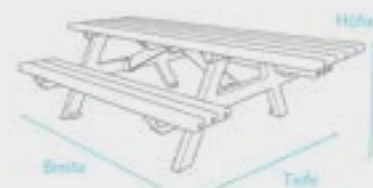

TECHNISCHE DATEN

Sitzgruppe Serengeti 3, Breite: 240 cm

Farbe	Abmessungen B x T x H (ca. cm)	Gewicht (ca. kg)	Best.-Nr.
■ Braun	240 x 174 x 75	195,0	SGC 10 200

Bänke und Tische werden als Bausatz geliefert. Montageanleitung und -material liegen bei.